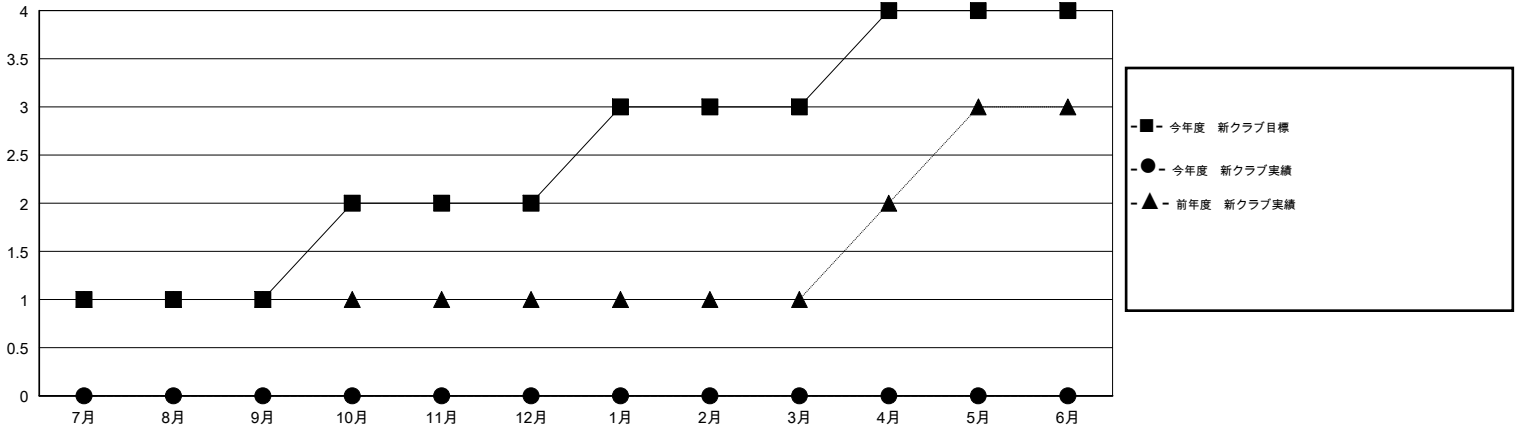

MONTHLY MEMBERSHIP PROGRESS REPORT

District 330 B

Results as of: 11/30/2015

GMT: Masayuki Kaneko

地域 JAPAN

GMT会則地域 5-Jap

クラブ					名				
結果: 2015-2016					結果: 2015-2016				
四半期	新クラブ目標	新クラブ	解散クラブ	純増/減	四半期	新会員目標	チャーターメン バー/新会員	退会者	純増/減
7月/8月/9月	1	0	0	0	7月/8月/9月	225	184	63	121
10月/11月/12月	1	0	0	0	10月/11月/12月	170	28	41	-13
1月/2月/3月	1	0	0	0	1月/2月/3月	170	0	0	0
4月/5月/6月	1	0	0	0	4月/5月/6月	120	0	0	0

新クラブ目標及び実績累計

会員目標及び実績累計

解散クラブ: 0	97 CLUBS OF 166 一名以上の新会員を登録	男女別
退会者		男性 4,040 (82.63%)
物故会員 14		女性 849 (17.37%)
クラブ解散 0	健康診断データはこちら	家族会員 1,135
その他 90		世帯主 515
合計 104		世帯主以外 620