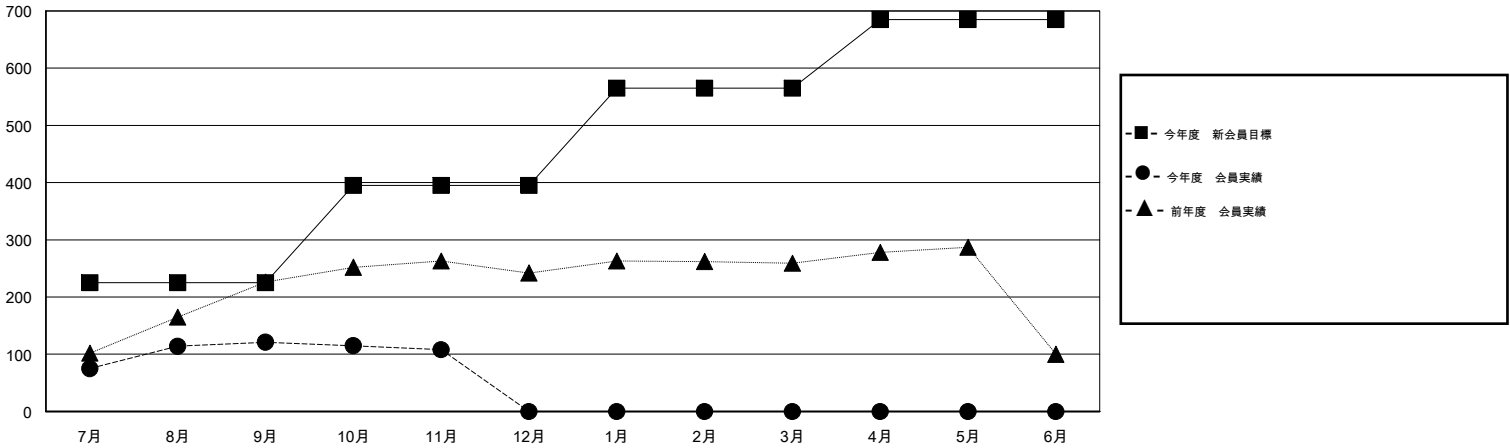

MONTHLY MEMBERSHIP PROGRESS REPORT

District 330 B

Results as of: 11/30/2015

GMT: Masayuki Kaneko

地域 JAPAN

GMT会則地域 5-Jap

クラブ					名				
結果: 2015-2016					結果: 2015-2016				
四半期	新クラブ目標	新クラブ	解散クラブ	純増/減	四半期	新会員目標	チャーターメン バー/新会員	退会者	純増/減
7月/8月/9月	1	0	0	0	7月/8月/9月	225	184	63	121
10月/11月/12月	1	0	0	0	10月/11月/12月	170	28	41	-13
1月/2月/3月	1	0	0	0	1月/2月/3月	170	0	0	0
4月/5月/6月	1	0	0	0	4月/5月/6月	120	0	0	0

新クラブ目標及び実績累計

会員目標及び実績累計

解散クラブ: 0	97 CLUBS OF 166 一名以上の新会員を登録	男女別
退会者		男性 4,040 (82.63%)
物故会員 14		女性 849 (17.37%)
クラブ解散 0	健康診断データはこちら	家族会員 1,135
その他 90		世帯主 515
合計 104		世帯主以外 620